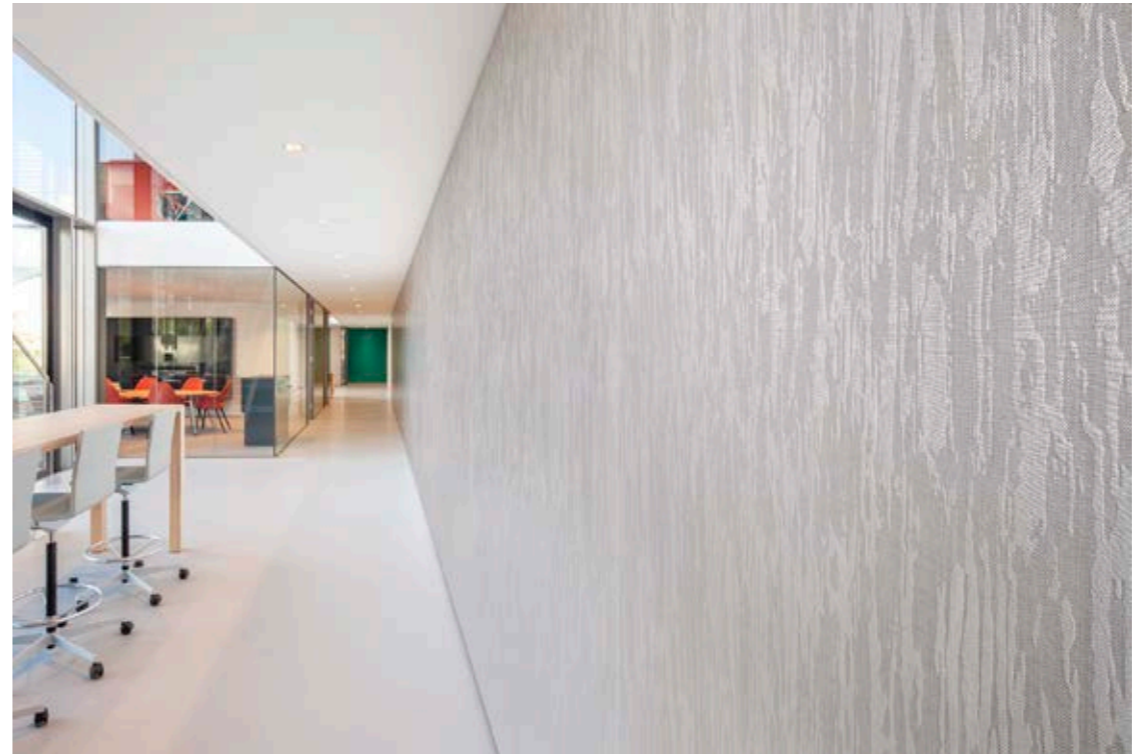

专业化发展

维诗康旨在实现连续性发展。以下适用于我们的业务管理和产品系列：不是改革却是演变。我们将继续在工程市场领域建立健全的产品和生产工艺，同时将一如既往的专注于现代化的室内工程领域并为其带来附加值。