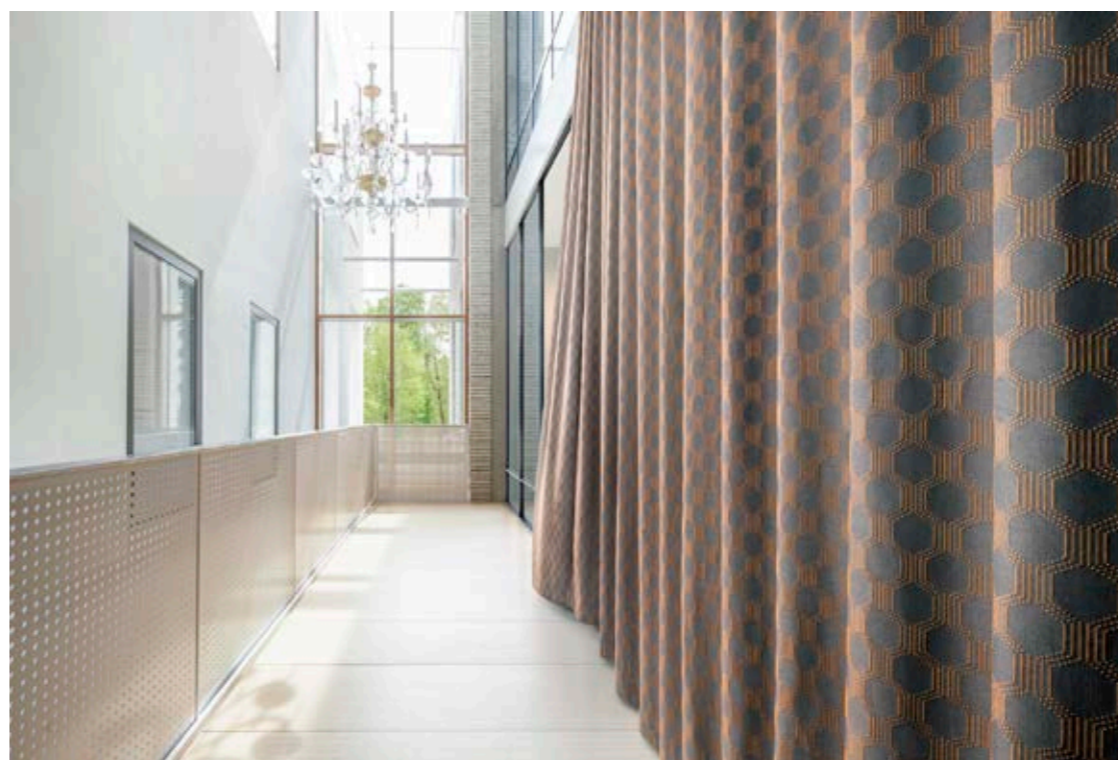

面料

面料系列包括阻燃聚酯、羊毛、马海毛和胶面等多样的选择。材料阻燃、耐用、使用方便、色牢度高。Vescom的面料集美感和高品质与一体。

功能和独创性: Vescom 胶面面料优越于市场上其他同类产品。产品卫生、抗细菌、污垢和油脂,符合严格的安全要求。

窗帘

窗帘系列有平面、图案、半透明、遮光 and 全遮光等多种选择。创新的阻燃纱线系列，在结构、设计、颜色和材料表现方面具有更多的个人感知力。

维诗康提供了透明吸音窗帘，使用吸音窗帘可减少混响，抑制噪声并提高室内环境声效。