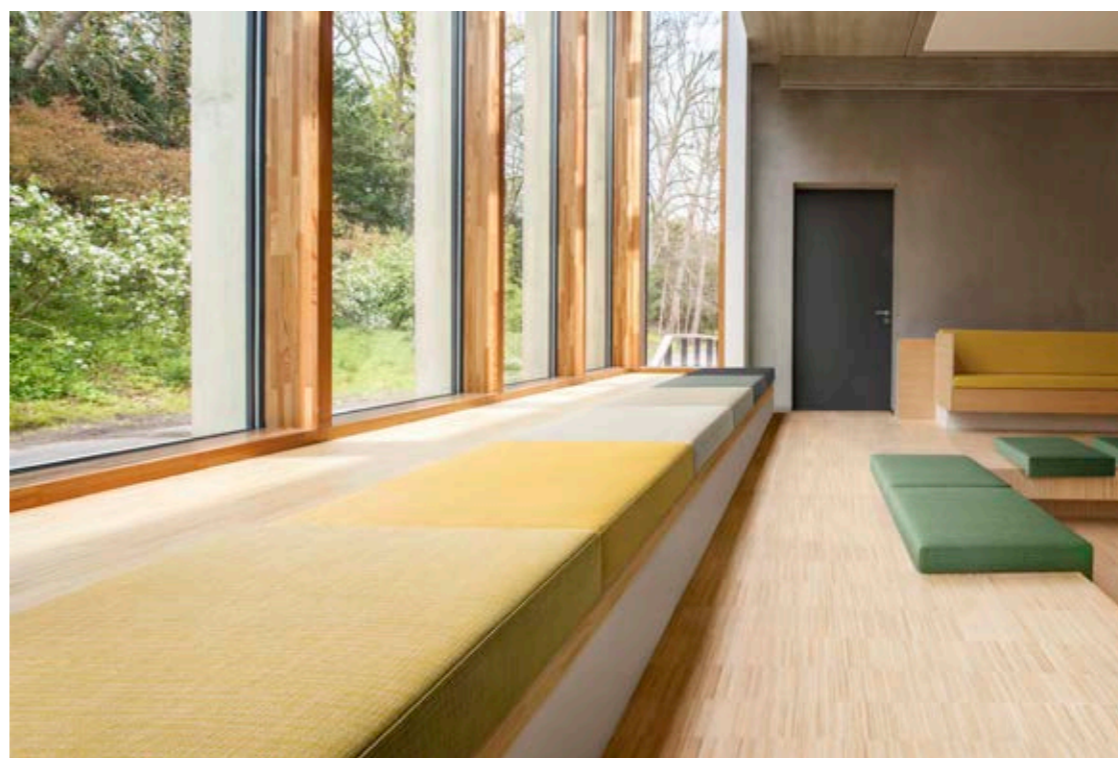

面料

面料系列包括阻燃聚酯、羊毛、马海毛和胶面等多样的选择。材料阻燃、耐用、使用方便、色牢度高。Vescom的面料集美感和高品质与一体。

功能和独创性: Vescom 胶面面料优越于市场上其他同类产品。产品卫生、抗细菌、污垢和油脂,符合严格的安全要求。