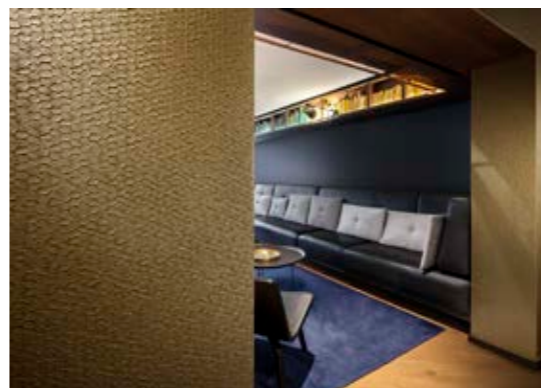

我们的墙布、家具面料和窗帘织物系列满足了专业工程市场的众多技术要求：比如耐久性、防火性能、卫生性、易操作性，耐褪色和耐擦洗。

墙布

墙布系列包括胶面和织物两种系列，胶面墙布具有墙面的装饰效果，有多种颜色、纹理和设计供选择。

织物墙布体现出室内的自然氛围，采用棉、麻、真丝以及合成纤维制成，提供了各种温馨和舒适的材质供选择。

墙布+打印，可以个性化定制的胶面墙布：可采用您自己选择的图像或设计，为每个空间创建独特的氛围。创造的可能性是无止境的！