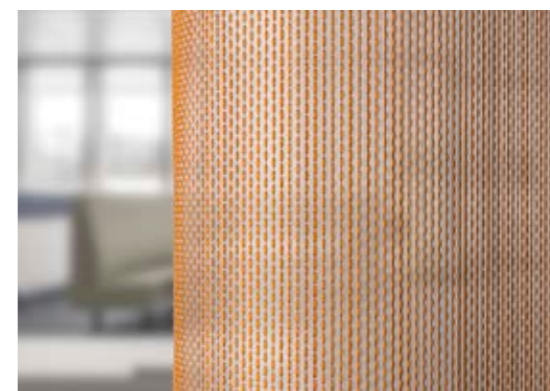

我们的墙布、家具面料和窗帘织物系列满足了专业工程市场的众多技术要求：比如耐久性、防火性能、卫生性、易操作性，耐褪色和耐擦洗。

墙布

墙布系列包括胶面和织物两种系列，胶面墙布具有墙面的装饰效果，有多种颜色、纹理和设计供选择。

织物墙布体现出室内的自然氛围，采用棉、麻、真丝以及合成纤维制成，提供了各种温馨和舒适的材质供选择。

墙布+打印，可以个性化定制的胶面墙布：可采用您自己选择的图像或设计，为每个空间创建独特的氛围。创造的可能性是无止境的！

面料

面料系列包括阻燃聚酯、羊毛、马海毛和胶面等多样的选择。材料阻燃、耐用、使用方便、色牢度高。Vescom的面料集美感和高品质与一体。

功能和独创性: Vescom 胶面面料优越于市场上其他同类产品。产品卫生、抗细菌、污垢和油脂,符合严格的安全要求。

窗帘

窗帘系列有平面、图案、半透明、遮光 and 全遮光等多种选择。创新的阻燃纱线系列，在结构、设计、颜色和材料表现方面具有更多的个人感知力。

维诗康提供了透明吸音窗帘，使用吸音窗帘可减少混响，抑制噪声并提高室内环境声效。